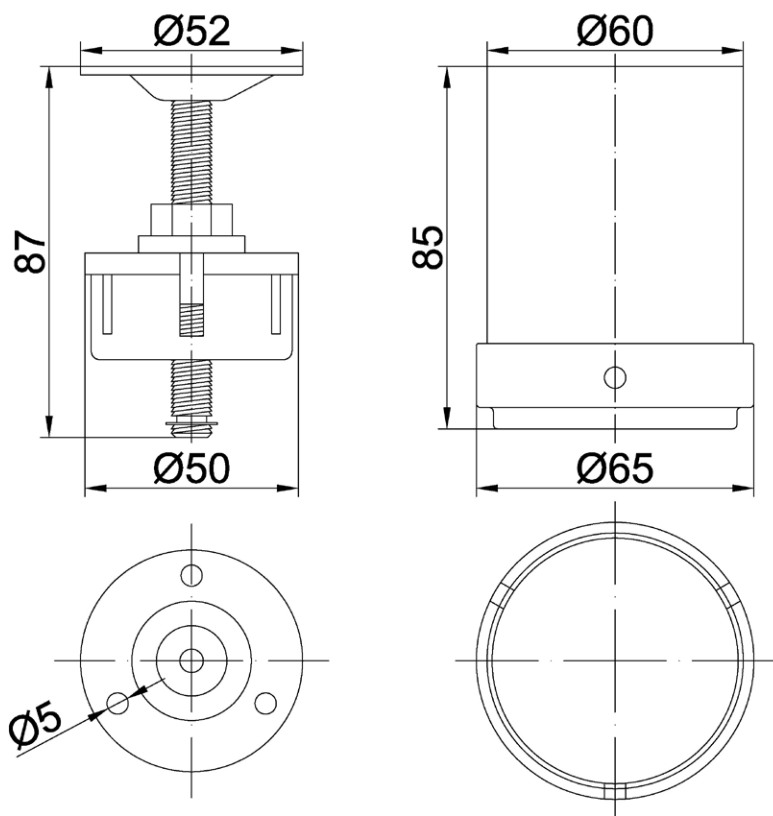

Megszűnő termékeink táblázata

Megosztás Facebookon

Továbbküldés e-mailen

Ön a Forest Hungary Kft. hírlevelét olvasta. Örömmel szolgál, hogy megtisztelt bennünket figyelmével! Amennyiben kérdése van, keressen meg minket, készséggel állunk rendelkezésére!

Amennyiben nem szeretne tőlünk több hírlevelet kapni, bármikor [leiratkozhat](#).

FOREST